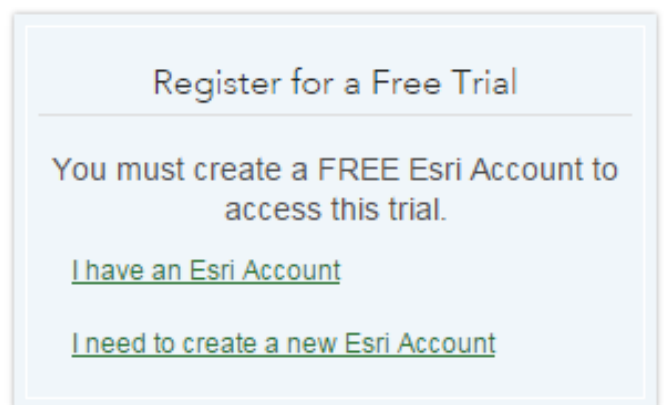

<http://www.esri.com/landing-pages/software/arcgis/arcgis-desktop-student-trial>

- 3) přihlásit se či zřídit si přístup. Heslo si zapamatujte, budete ho ještě potřebovat pro případnou obnovu roční licence či pro vystavení seminární práce (u GIS2).